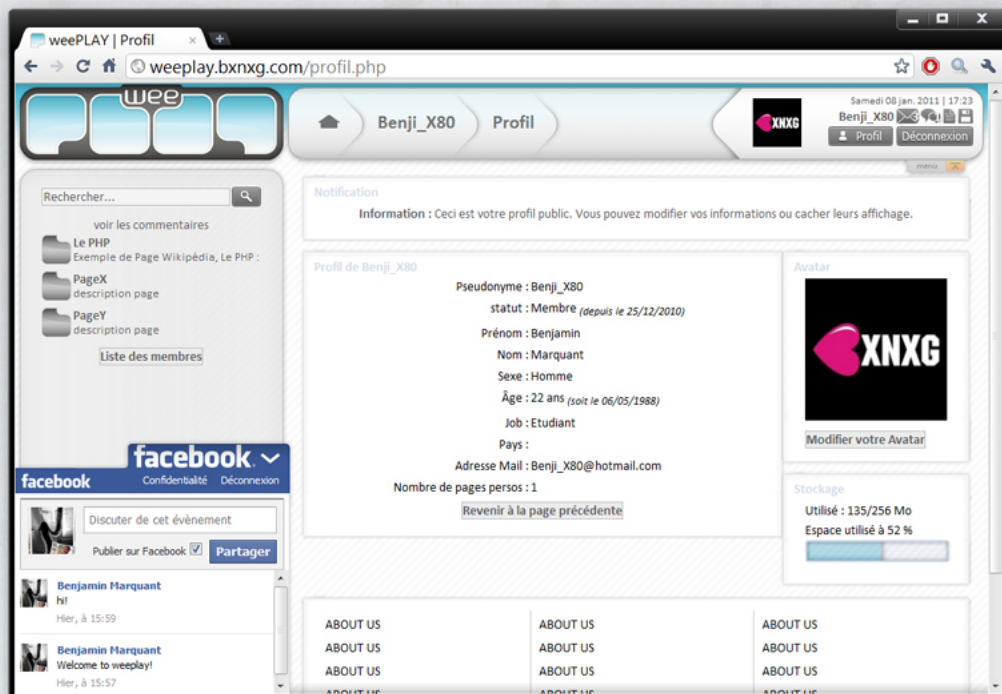

Projet Master1 ESTEI - weeplay Interface 2

.Profil

Le projet se veut être un site communautaire, Chaque membres disposera d'une page Profil publique où il choisira l'affichage d'une partie de ses informations..

La consultation de ses pages persos et de ses fichiers seront répertoriés sur sa page de profil également.