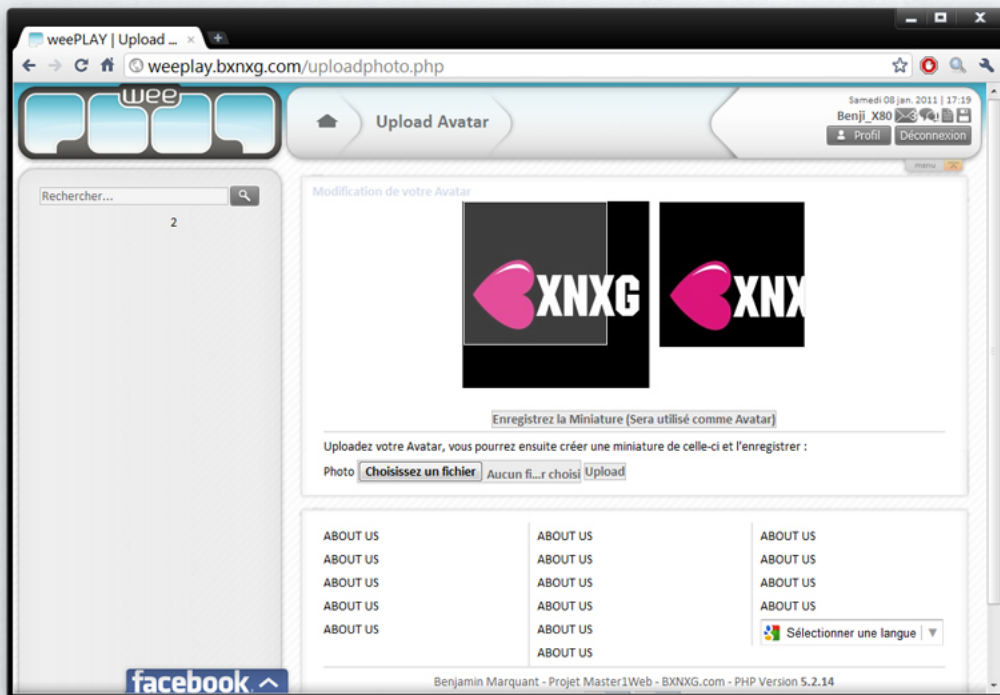

.Améliorations

Dans les améliorations visuelles, notons l'upload et le redimensionnement de l'avatar pour en créer des miniatures automatiquement, l'affichage de notifications de messageries et commentaires sur la barre du haut, la barre de recherche rapide de tout types de données (membres, fichiers, pages...).

Nous intégrons plusieurs plugins utiles :

- Google traduction
- secureimage (captcha)
- multiupload via script Javascript/Jquery
- facebook connect par son SDK PHP

...